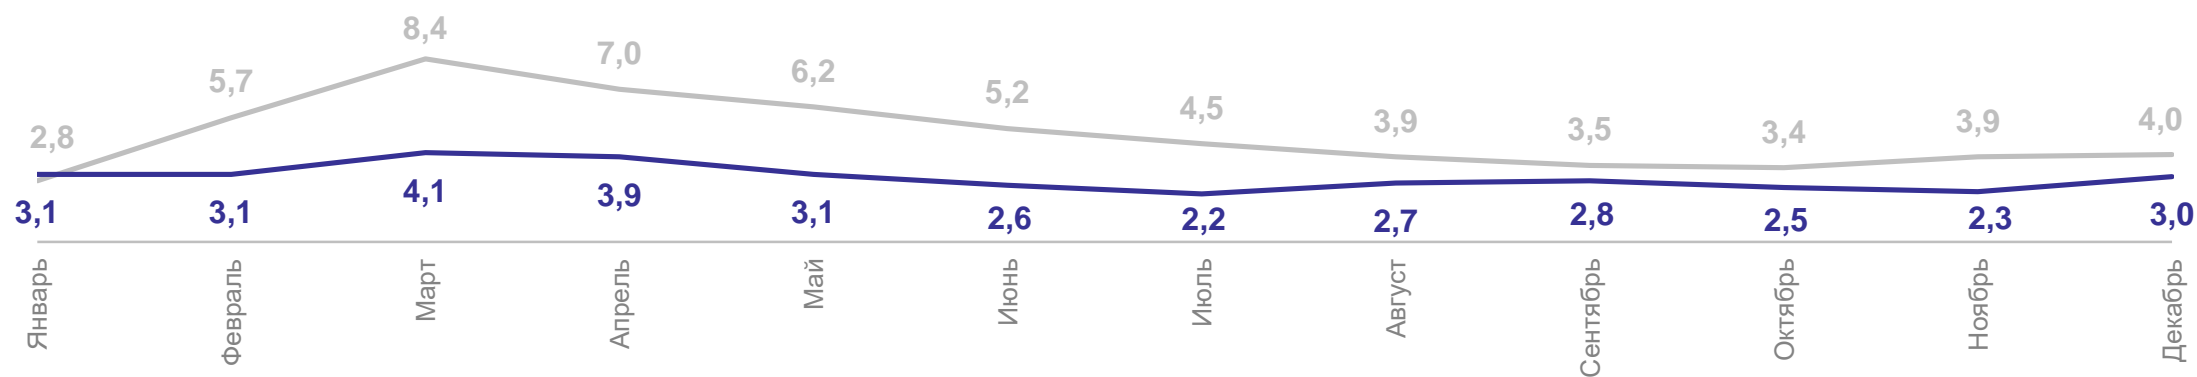

4 субъекта ЮФО значение показателя **меньше**, чем по России

МЛАДЕНЧЕСКАЯ СМЕРТНОСТЬ

январь – декабрь 2023 г.

КРИМСТАТ

Число умерших в возрасте до 1 года, человек

Коэффициент младенческой смертности, на 1 000 родившихся живыми