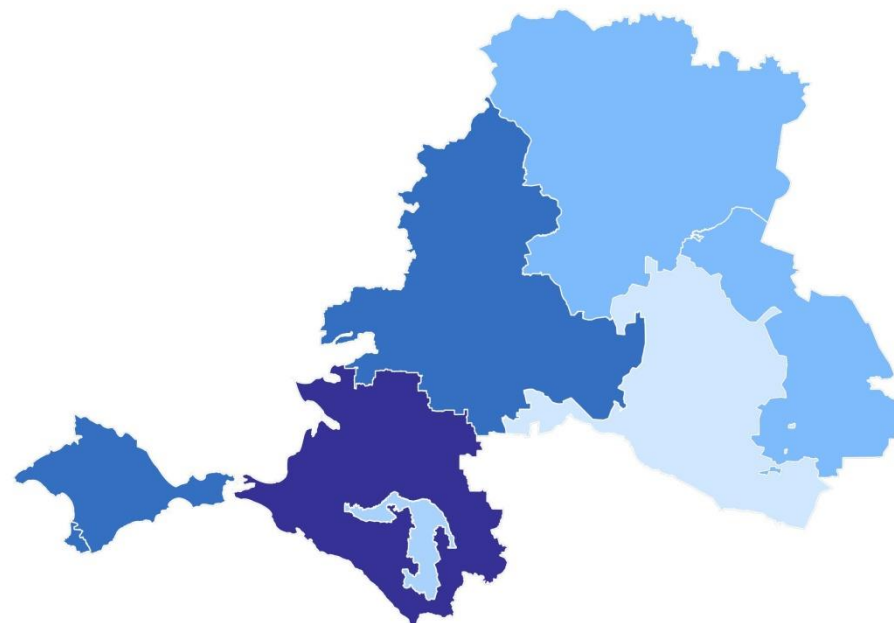

КОЭФИЦИЕНТ БРАЧНОСТИ ПО РЕГИОНАМ ЮЖНОГО ФЕДЕРАЛЬНОГО ОКРУГА на 1 000 человек населения

КРЫМСТАТ

4

субъекта ЮФО
значение показателя **меньше**
или **равно**, чем по России

4

субъекта ЮФО
значение показателя **больше**,
чем по России