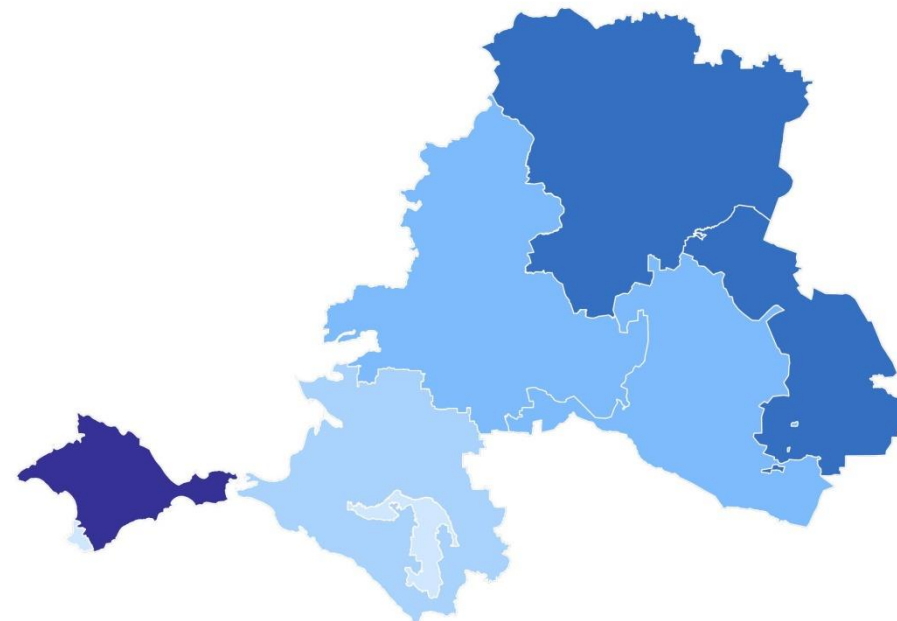

4 субъекта ЮФО значение показателя **меньше**, чем по России

МЛАДЕНЧЕСКАЯ СМЕРТНОСТЬ

январь – декабрь 2023 г.

КРИМСТАТ

Число умерших в возрасте до 1 года, человек

Коэффициент младенческой смертности, на 1 000 родившихся живыми

● 2022 г. ● 2023 г.

КОЭФИЦИЕНТ МЛАДЕНЧЕСКОЙ СМЕРТНОСТИ ПО РЕГИОНАМ ЮЖНОГО ФЕДЕРАЛЬНОГО ОКРУГА на 1 000 человек населения

КРЫМСТАТ

3 субъекта ЮФО значение показателя **больше**, чем по России

5 субъектов ЮФО значение показателя **меньше или равно**, чем по России