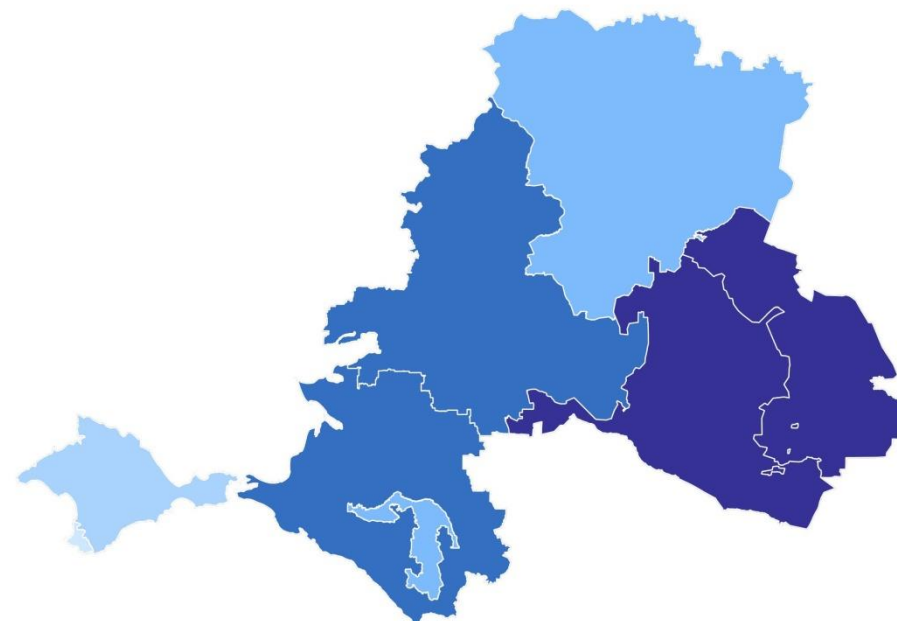

КОЭФИЦИЕНТ РАЗВОДИМОСТИ ПО РЕГИОНАМ ЮЖНОГО ФЕДЕРАЛЬНОГО ОКРУГА на 1 000 человек населения

КРЫМСТАТ

3,0-3,6 3,7-4,1 4,2-4,4 4,5-5,3 5,4-6,0

4

субъекта ЮФО
значение показателя **больше**,
чем по России

4

субъекта ЮФО
значение показателя **меньше**,
чем по России