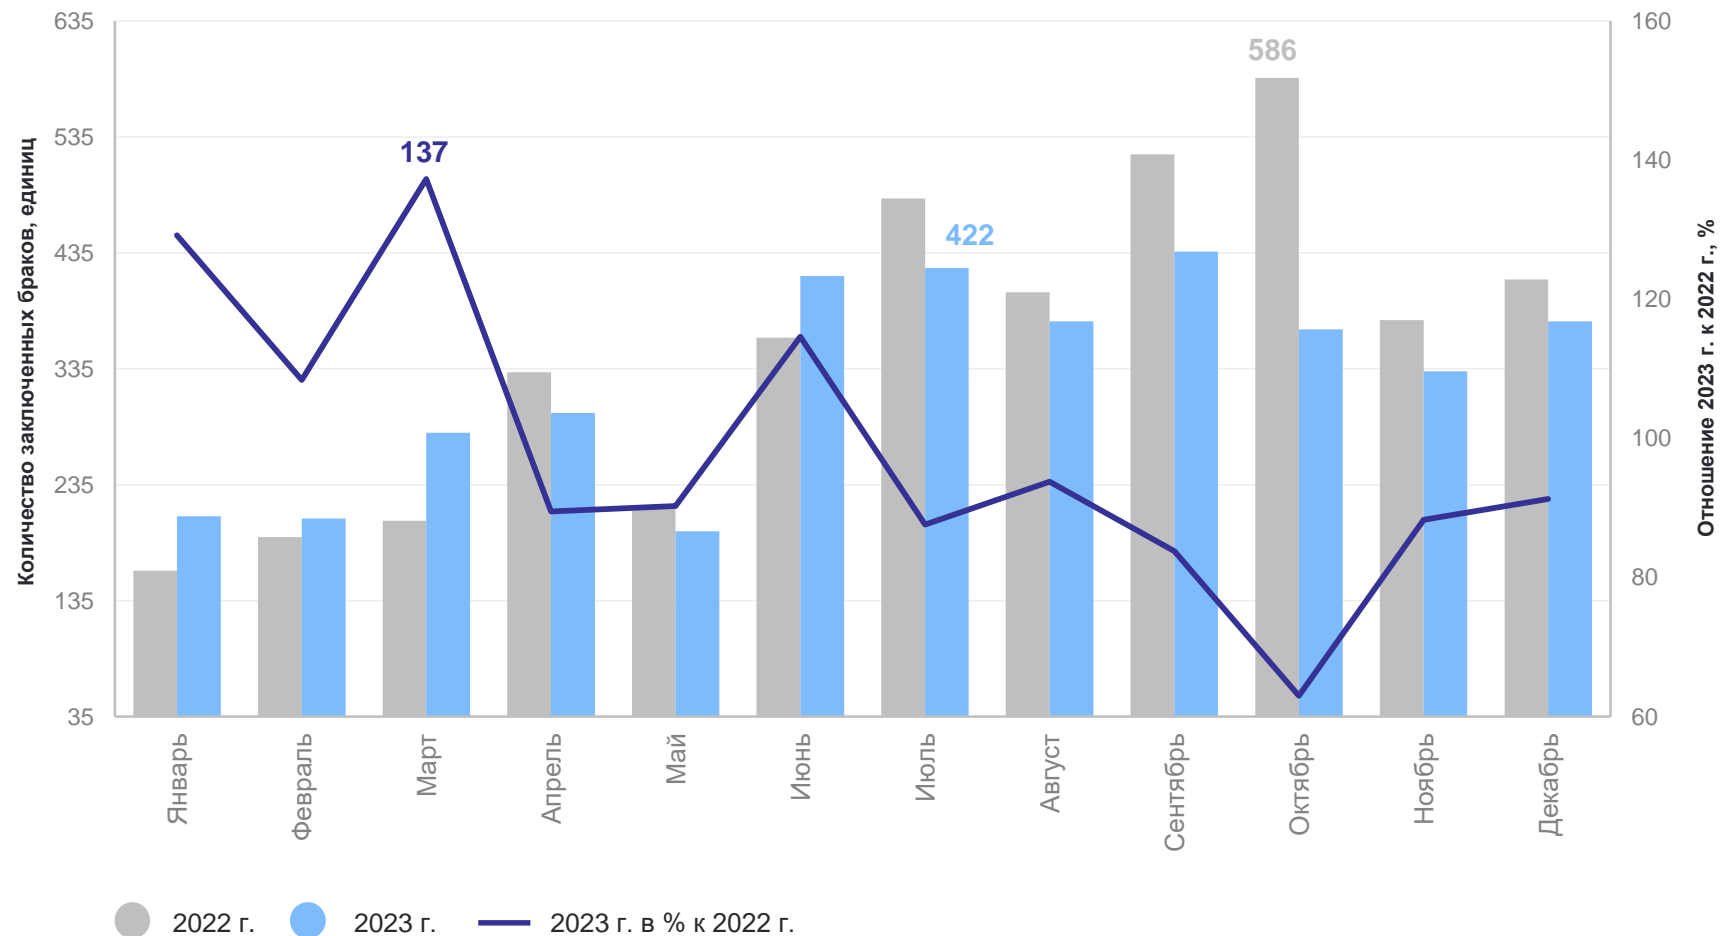

● 2022 г. ● 2023 г.

КОЭФИЦИЕНТ МЛАДЕНЧЕСКОЙ СМЕРТНОСТИ ПО РЕГИОНАМ ЮЖНОГО ФЕДЕРАЛЬНОГО ОКРУГА на 1 000 человек населения

КРЫМСТАТ

3 субъекта ЮФО значение показателя **больше**, чем по России

5 субъектов ЮФО значение показателя **меньше или равно**, чем по России

ЧИСЛО ЗАРЕГИСТРИРОВАННЫХ БРАКОВ

январь – декабрь 2023 г.

КРЫМСТАТ

2023 г.

Число зарегистрированных браков

3 913 единиц

2023 г. в % к 2022 г.

92,2%