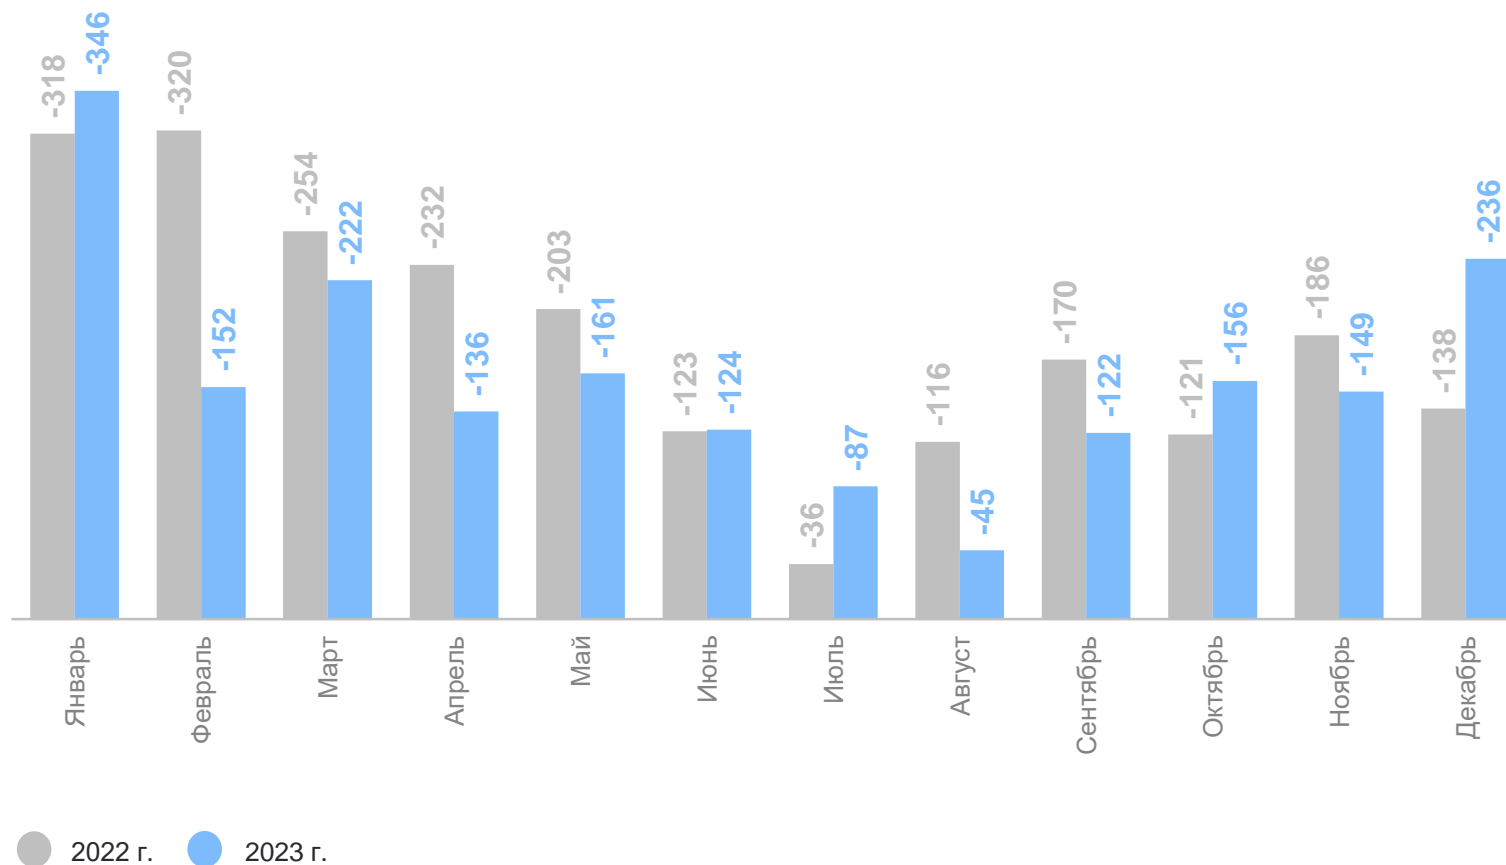

КОЭФФИЦИЕНТ ЕСТЕСТВЕННОГО ПРИРОСТА (УБЫЛИ) НАСЕЛЕНИЯ

на 1 000 человек населения

КРЫМСТАТ

2023 г.

Коэффициент рождаемости
населения

6,7 на 1 000 человек
населения

Коэффициент смертности
населения

10,1 на 1 000 человек
населения