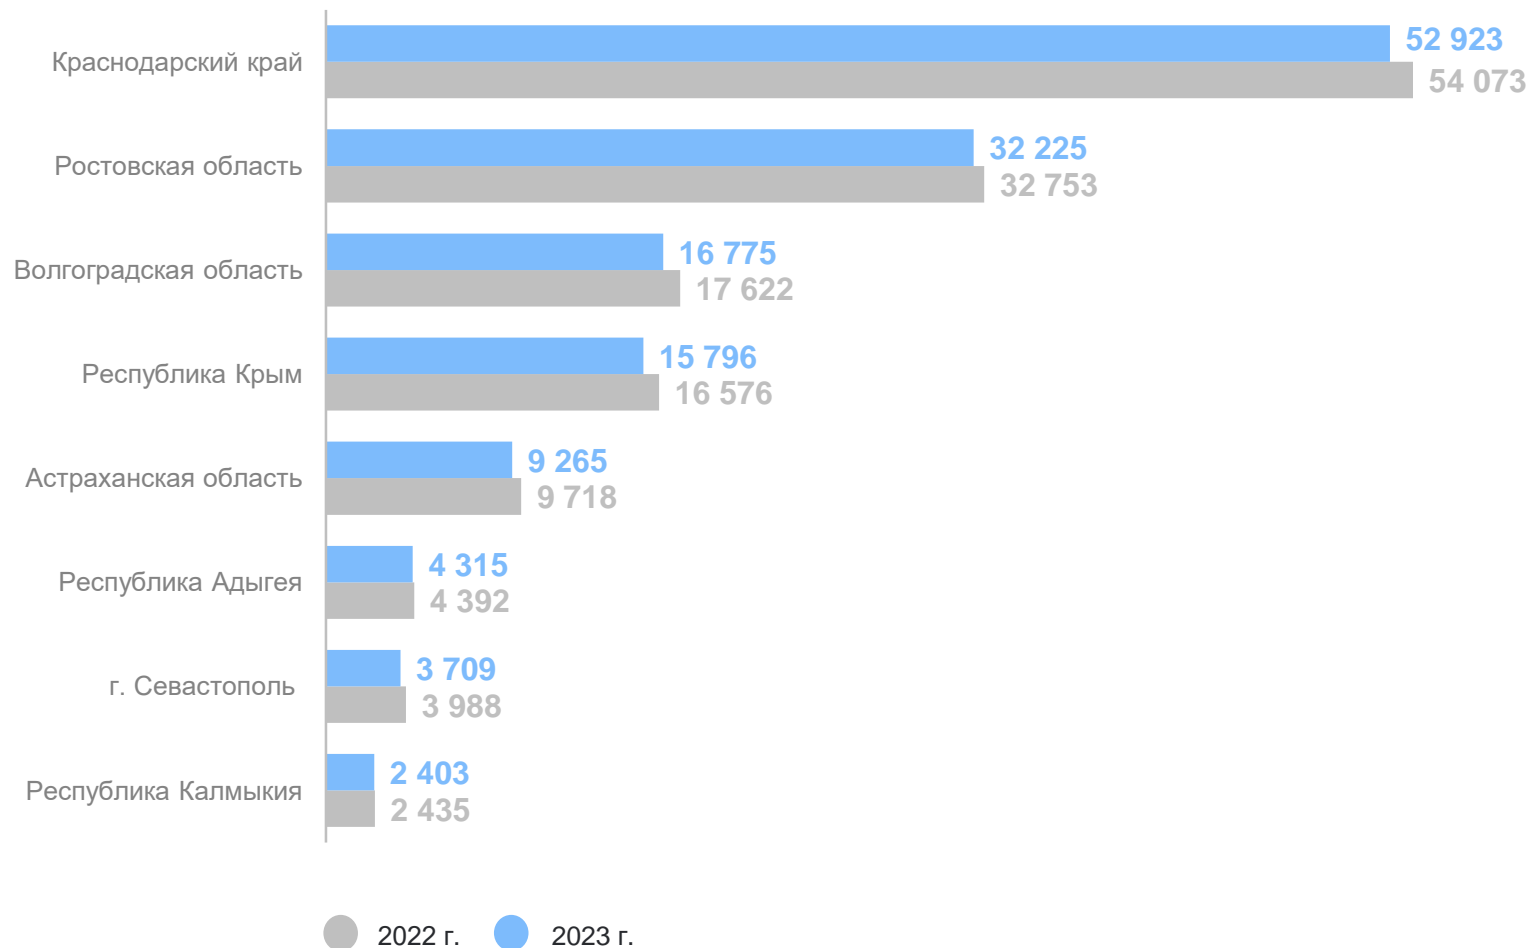

КОЛИЧЕСТВО РОДИВШИХСЯ ПО РЕГИОНАМ ЮЖНОГО ФЕДЕРАЛЬНОГО ОКРУГА

человек

КРЫМСТАТ

Число зарегистрированных
родившихся в РФ

1 264 938

Число зарегистрированных
родившихся в ЮФО

137 411