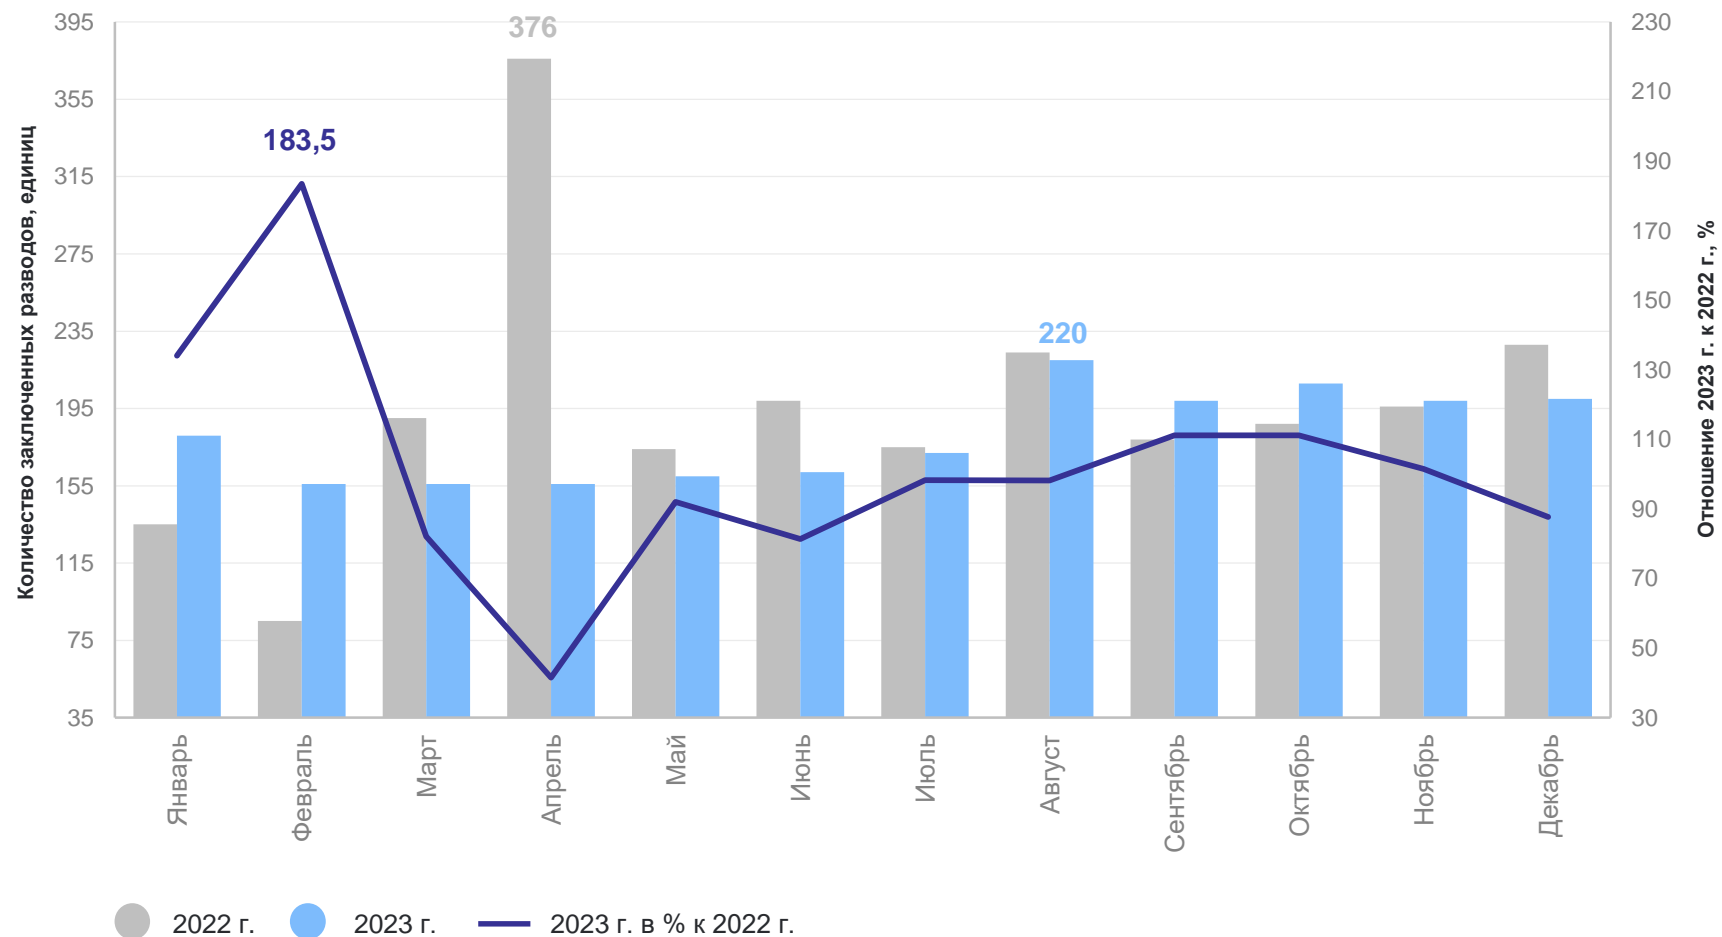

ЧИСЛО ЗАРЕГИСТРИРОВАННЫХ РАЗВОДОВ

январь – декабрь 2023 г.

КРЫМСТАТ

2023 г.

Число зарегистрированных разводов

2 013 единиц

2023 г. в % к 2022 г.

85,7%