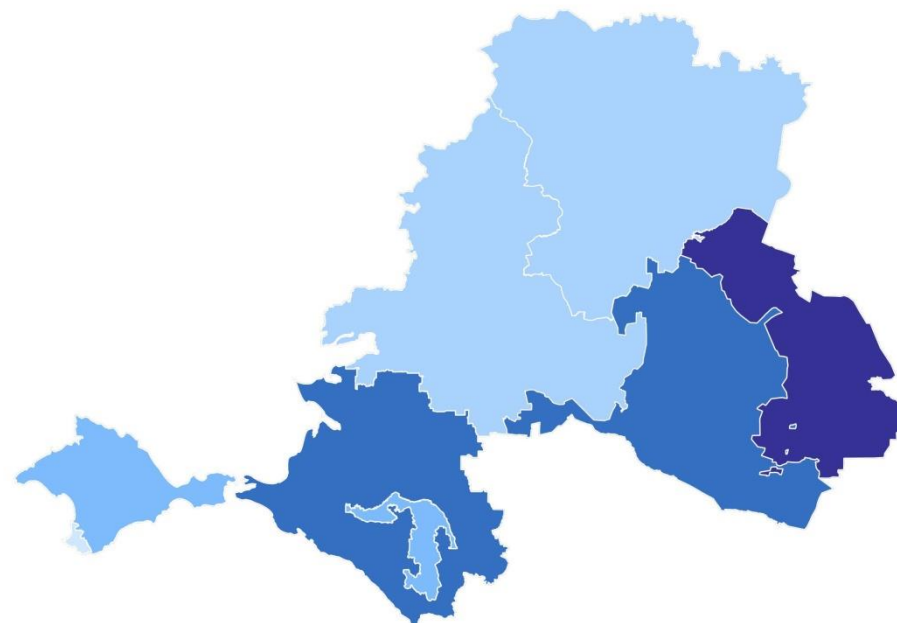

КОЭФИЦИЕНТ РОЖДАЕМОСТИ ПО РЕГИОНАМ ЮЖНОГО ФЕДЕРАЛЬНОГО ОКРУГА на 1 000 человек населения

КРЫМСТАТ

6,0-6,7   6,8-7,8   7,9-8,7   8,8-9,1   9,2-10,0

5

5 субъектов ЮФО
значение показателя **меньше**
или **равно**, чем по России

3

3 субъекта ЮФО
значение показателя **больше**,
чем по России