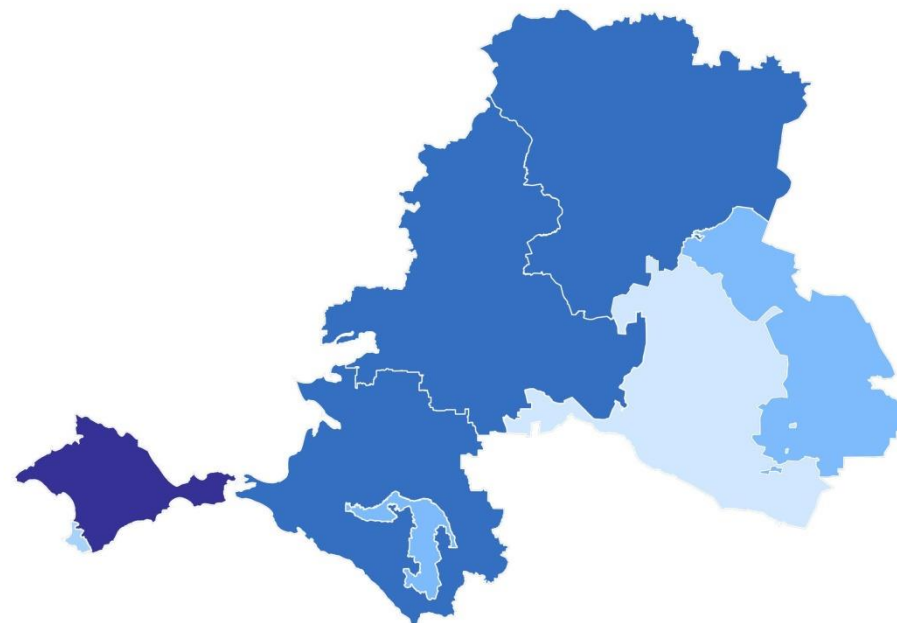

КОЭФИЦИЕНТ СМЕРТНОСТИ ПО РЕГИОНАМ ЮЖНОГО ФЕДЕРАЛЬНОГО ОКРУГА на 1 000 человек населения

КРЫМСТАТ

4 субъекта ЮФО значение показателя **больше**, чем по России

4 субъекта ЮФО значение показателя **меньше**, чем по России